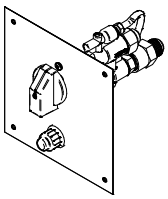

Numa Fire Pit  
Foyer Numa  
Pozo de fuego Numa

Assembly Instructions  
instructions de montage  
Instrucciones de montaje

BERLIN  
GARDENS

(A) x1

(B) x1

(C) x1

(D) x1

(E) x1

(F) x1

Hardware Included  
Matériel inclus  
Herrajes incluidos

(489161) x4

(214112) x4

(6114) x4

(9532) x1

(95321) x1

Items Not Included  
Articles non inclus  
Artículos no incluidos

Wrench  
Clé  
Llave inglesa

#2 Square Drive Bit  
Embout d'entraînement carré #2  
Punta cuadrada n.º 2

- 1** (A) x1  
(B) x1  
(C) x1

- 2** (C) x1  
(D) x1

Follow Burner Assembly Instruction  
Suivez les instructions d'assemblage du brûleur  
Siga las instrucciones de montaje del quemador